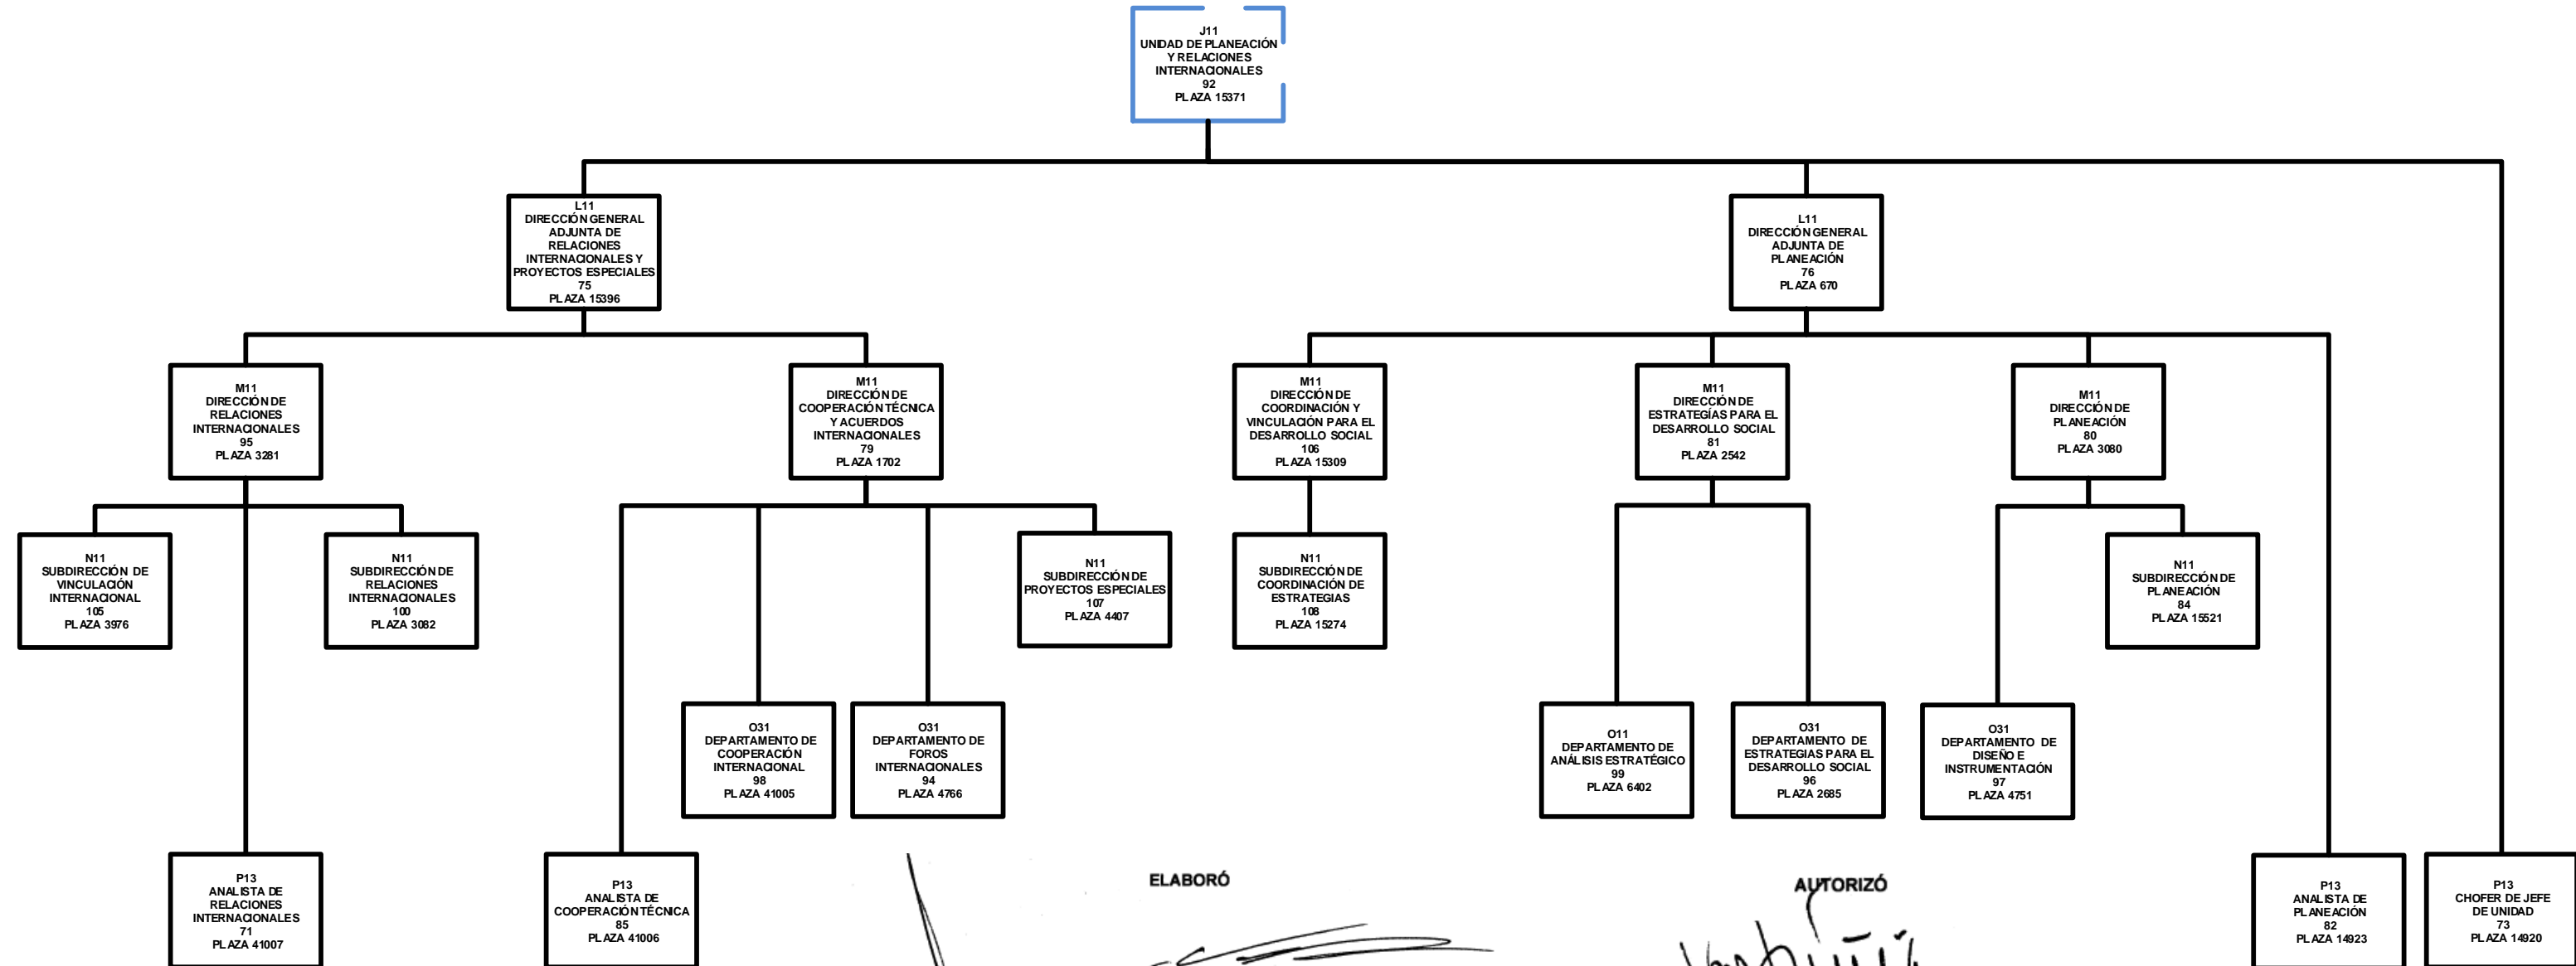

SECRETARÍA DE DESARROLLO SOCIAL
U.A. 613.- UNIDAD DE PLANEACIÓN Y RELACIONES INTERNACIONALES
VIGENCIA: 30 DE AGOSTO DE 2018

EXENTO DE LA LSPC

PUESTO DE CARRERA

ELABORÓ

CHRISTOPHER VALENZUELA PONCE
DIRECTOR GENERAL DE PROCESOS Y ESTRUCTURAS ORGANIZACIONALES

AUTORIZÓ

VICENTE AGUSTÍN MERCADO ZÚÑIGA
OFICIAL MAYOR DEL RAMO